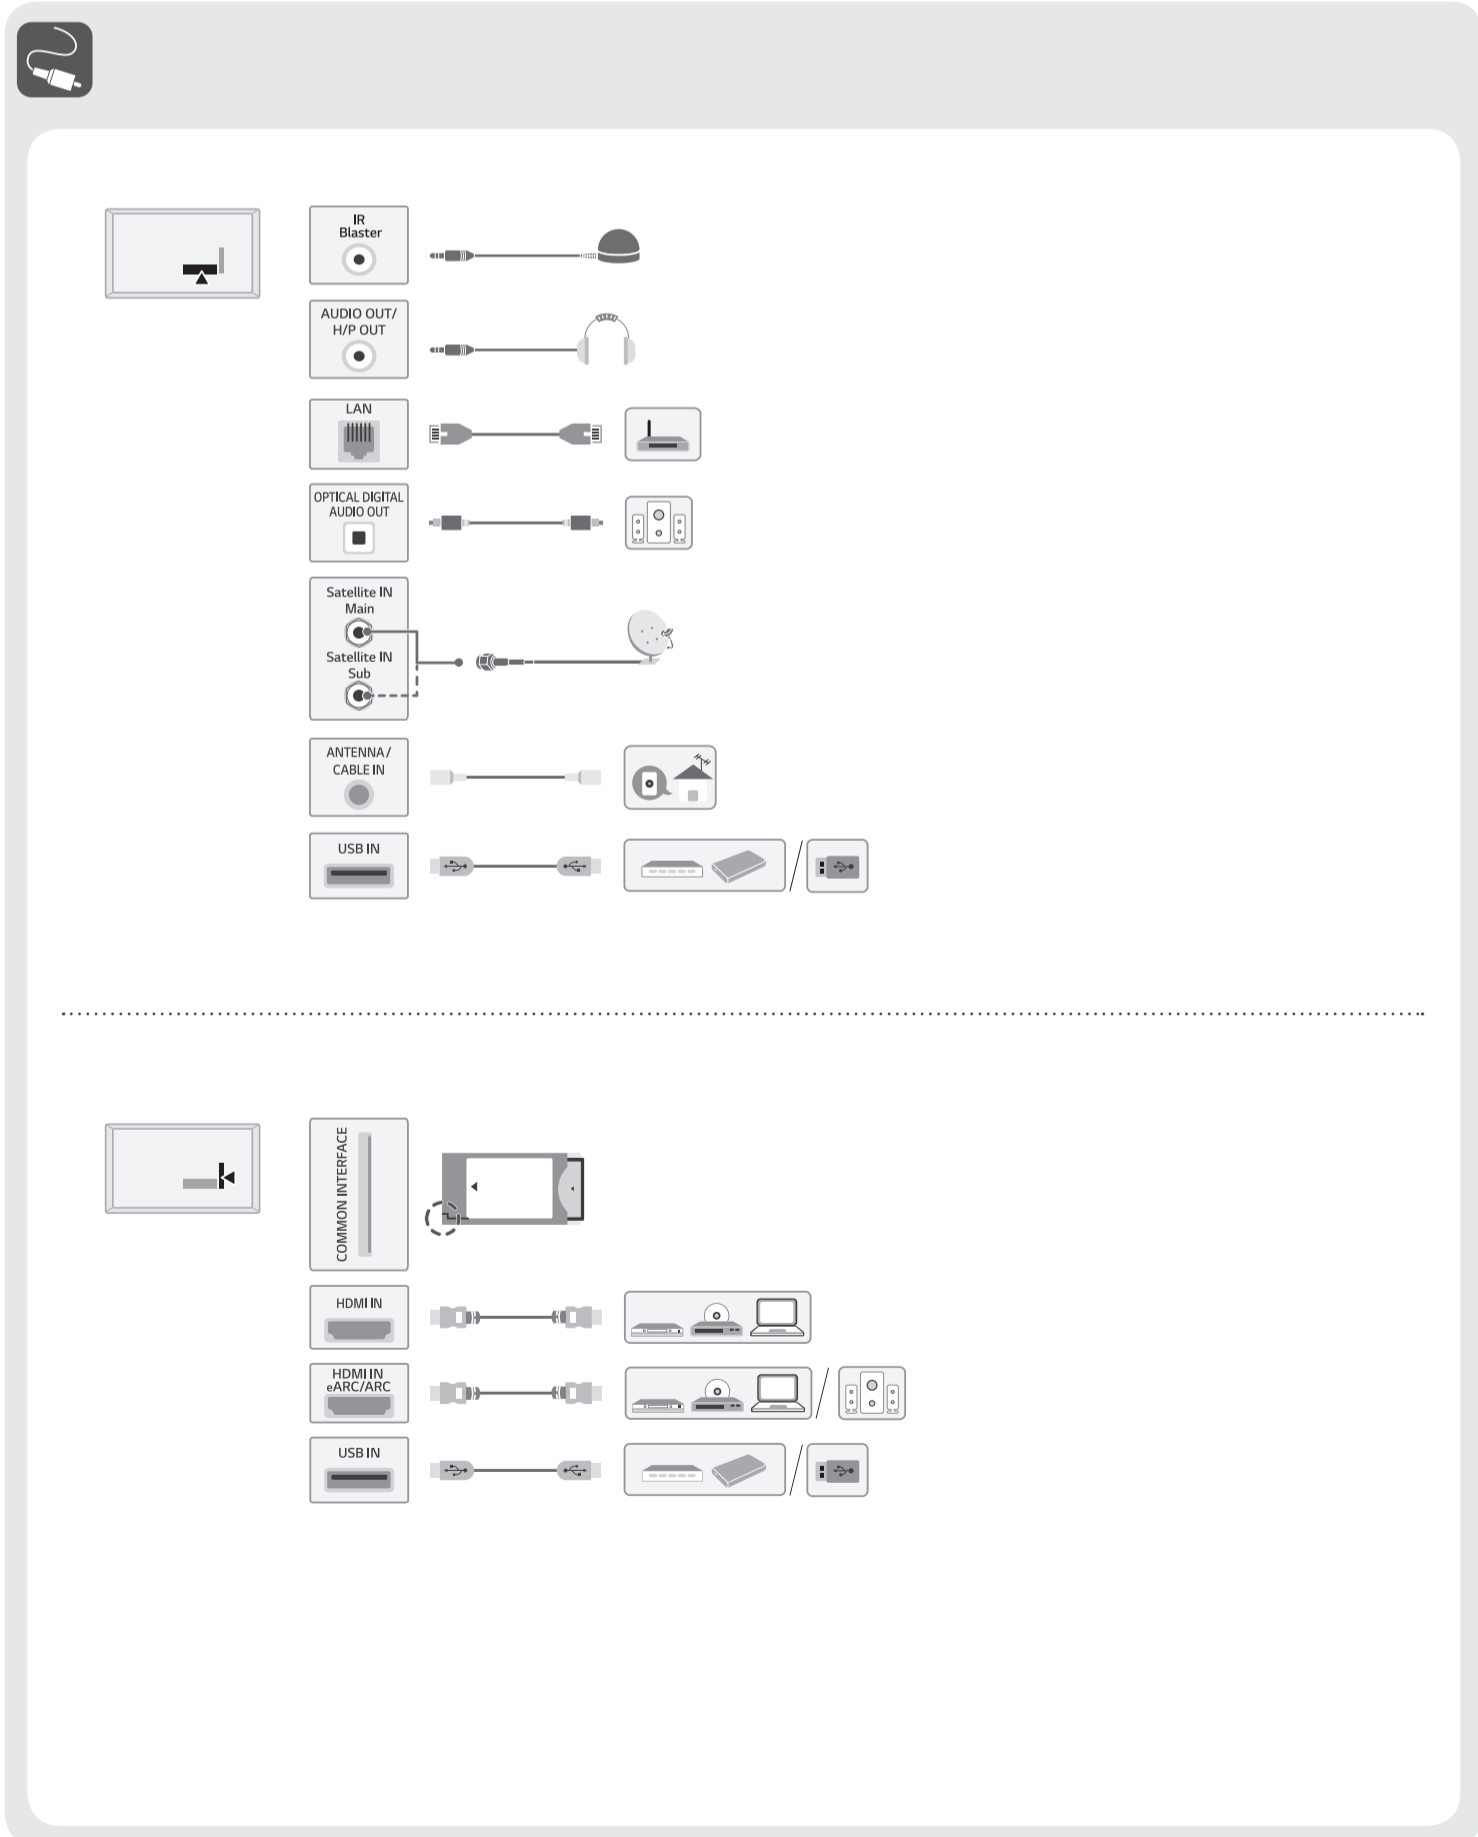

LG SIGNATURE

OLED88Z1\*

**English** • Read **Safety and Reference**.

**Русский** • Прочтите **Руководство по технике безопасности**.

**Українська** • Прочитайте **"Правила безпеки та довідкова інформація"**.

**Қазақша** • **Қауіпсіздік нұсқаулығын** оқыңыз.

**O'zbekcha** • **Xavfsizlik bo'yicha ko'rsatmalar va havolalar'ni** o'qib chiqing.

**Монгол** • **Аюулгүй ажиллагааны зааварчилгааг** уншина уу.

⊕ : Depending on model / В зависимости от модели / Залежно від моделі / Үлгіге байланысты / Rusumiga qarab / Загвараас хамаарна